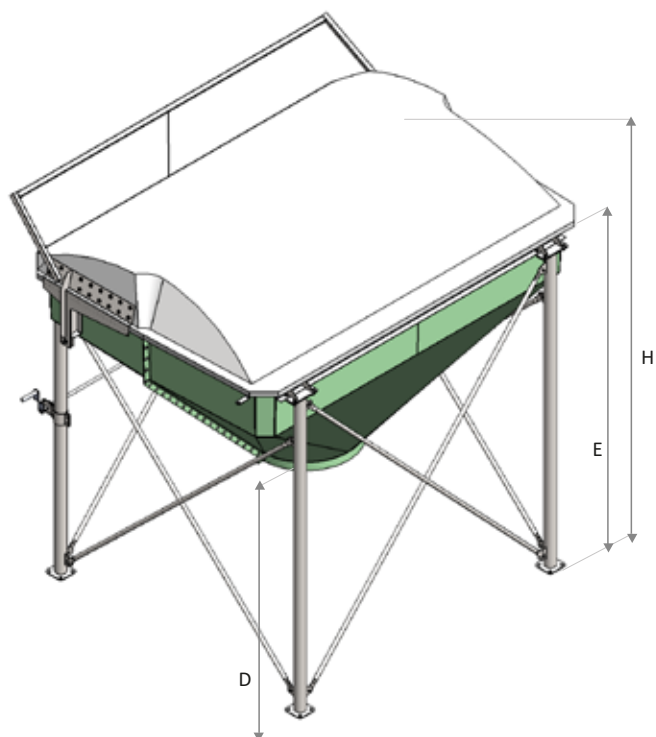

FEED HOPPER

L'EVOLUZIONE DELLA TRAMOGGIA DA CARICO CON COPERCHIO

EURO
SILOS
SIAP

PROTEGGIAMO DALL'INTERNO

- ✓ MAGGIORE INTEGRITÀ E CORRETTO STOCCAGGIO DEI CONTENUTI
- ✓ PARETI INTERNE LISCE PER FAVORIRE LO SCORRIMENTO DEL MANGIME
- ✓ RIDUZIONE DI INFILTRAZIONI E CONDENSE
- ✓ CARICO DEI MATERIALI SFUSI IN COMPLETA SICUREZZA

FEED HOPPER

Modello	m ³	Ton*	N° gambe	A	B	C	D	E	H	Ø Pozzetto
FH7	7	4,2	4	2715	2603	3488	1170	2896	3306	Ø 860

* Ton calcolate per un peso specifico di 600 kg/m³

4 gambe d'appoggio con apposita tirantature.

Superfici interne perfettamente lisce per uno scorrimento ottimale del prodotto

Compatibile con tutti i sistemi estrattivi Eurosilos

Coperchio bombato in vetroresina di colore bianco per ridurre l'assorbimento delle radiazioni solari

Il meccanismo di apertura con verricello laterale per operazioni di carico in totale sicurezza